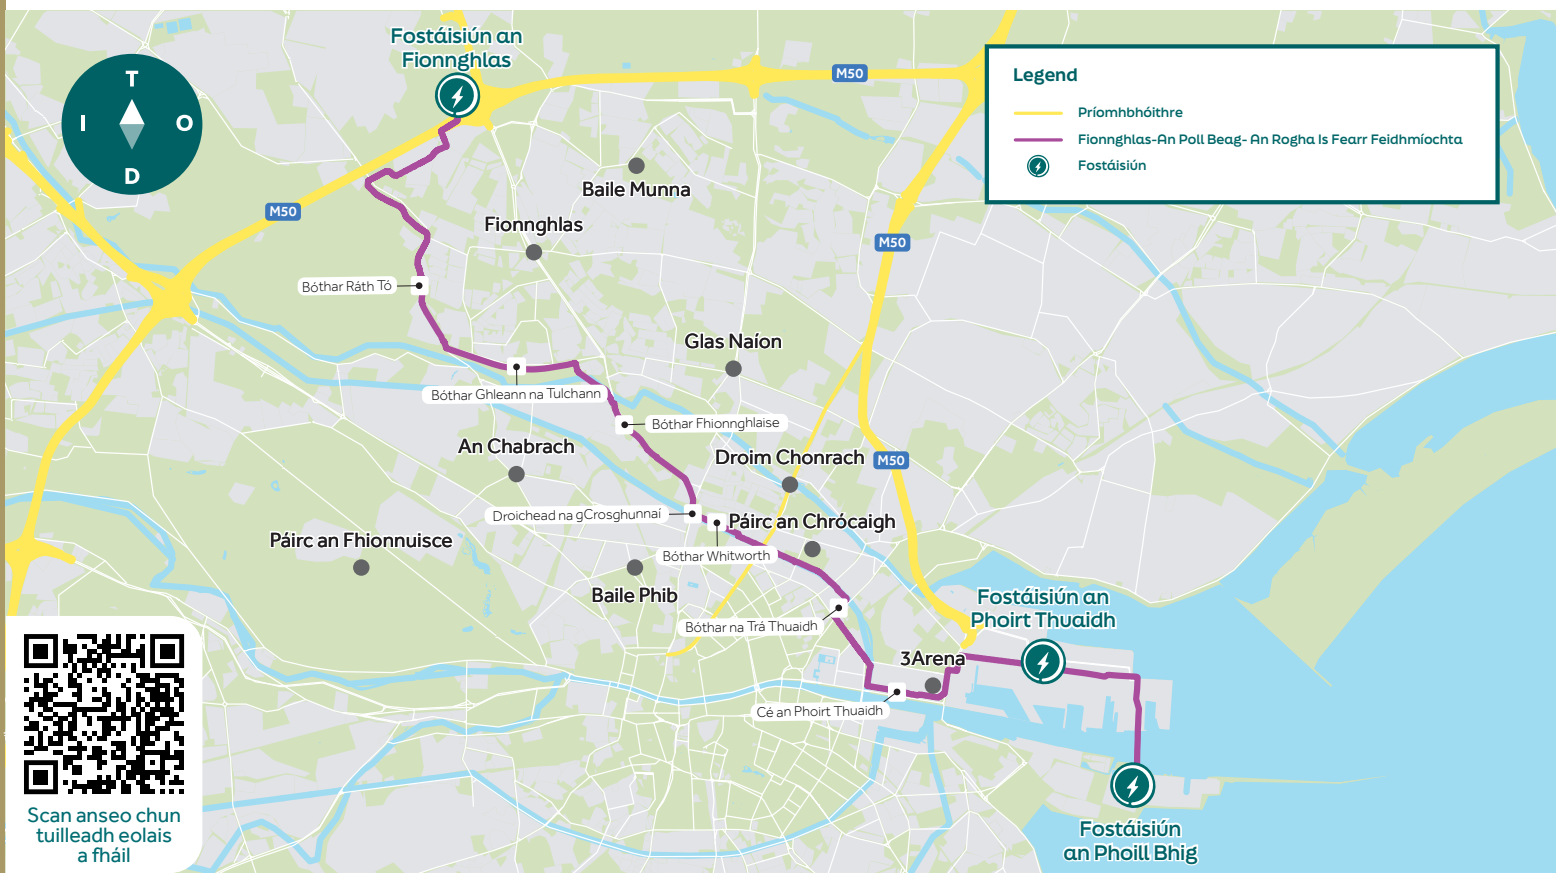

Beidh cead pleanála agus Toiliú Limistéir Mhuirí (MAC) ag teastáil don chuid dheireanach den bhealach, ag nascadh an An Port Thuaidh leis an bPoll Beag. Tá EirGrid ag obair faoi láthair leis an Údarás Rialála Limistéir Mhuirí (MARA) chun MAC a fháil agus an chuid seo den bhealach a chur chun cinn.

Céard é an chéad chéim eile?

Tá sé beartaithe go gceapfar conraitheoir go luath in 2026, agus go dtosóidh an tógáil níos déanaí sa bhliain. Cuirfear an pobal ar an eolas roimh ré faoi aon oibreacha a bheidh á ndéanamh le linn chéim na tógála.

Trí aitheantas a thabhairt don tacaíocht a thugann pobail áitiúla agus mórtionscadail bhonneagair á soláthar acu, cuireann EirGrid Ciste Sochair Pobail ar fáil inar féidir le grúpaí áitiúla deonacha, grúpaí pobail agus grúpaí sainleasa iarratas a dhéanamh ar mhaoiniú. Seachadtar ár gciste i gcomhar le pobail áitiúla agus na spriocanna forbartha inbhuanaithe ag croílár a sheachadta. Faigh tuilleadh eolais faoinár gCiste Sochair Pobail ag [EirGrid.ie/community](https://eirgrid.ie/community).

Má tá aon cheist nó ábhar imní eile agat, is féidir leat teagmháil a dhéanamh lenár nOifigigh Idirchaidrimh don Phobal:

Liz Dillon

Oifigeach Idirchaidrimh don Phobal
Liz.Dillon@EirGrid.com
087 188 7982

Stephen Quinn

Oifigeach Idirchaidrimh don Phobal
Stephen.Quinn2@EirGrid.com
087 001 8084

Scan anseo chun tuilleadh eolais a fháil